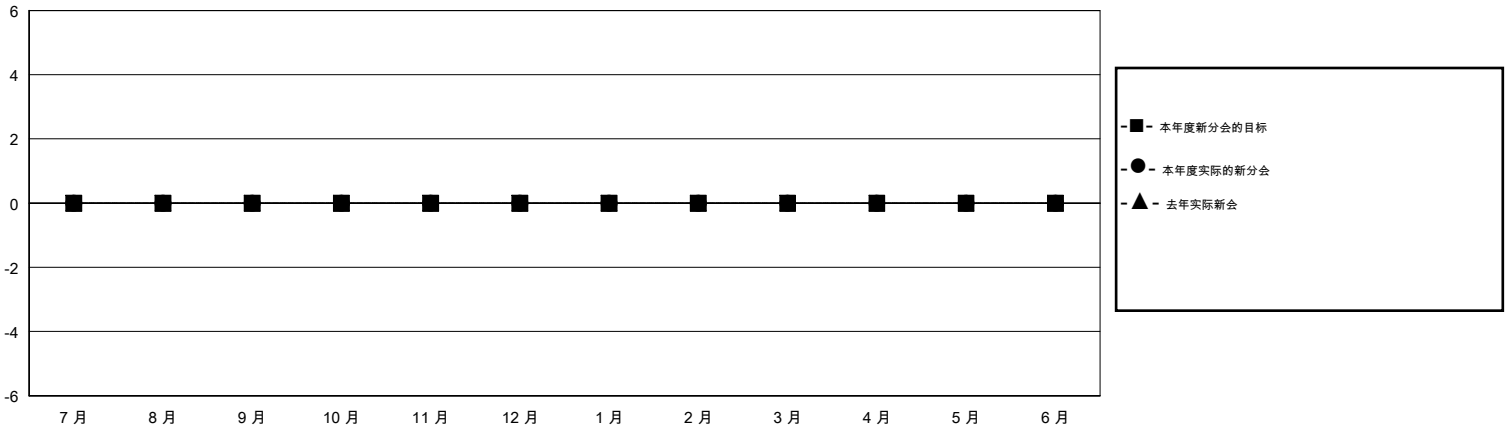

MONTHLY MEMBERSHIP PROGRESS REPORT

District 393

Results as of: 8/31/2019

GMT:

地点 CHINA

GMT宪章区

分会			
成果 2019-2020			
季	新分会目标	新会	会员流失的分会
7月/8月/9月	0	0	0
10月/11月/12月	0	0	0
1月/2月/3月	0	0	0
4月/5月/6月	0	0	0

位会员@每位须缴			
成果 2019-2020			
季	会员净增长目标	实际会员增长数	实际退会会员 (包括转会)
7月/8月/9月	60	2	1
10月/11月/12月	100	0	0
1月/2月/3月	70	0	0
4月/5月/6月	30	0	0

目标与实际新会累积

目标和实际会员累积

已取消的分会: 0	1 CLUBS OF 52 增添1位或以上的新会员	性别分布 男 739 (56.93%) 女 559 (43.07%)
放弃的会员 过世 0 分会已取消 0 其他 1 总计 1	点击这里取得累计会员数据	总计家庭单位会员数 52 支付减半会费的家庭会员 26