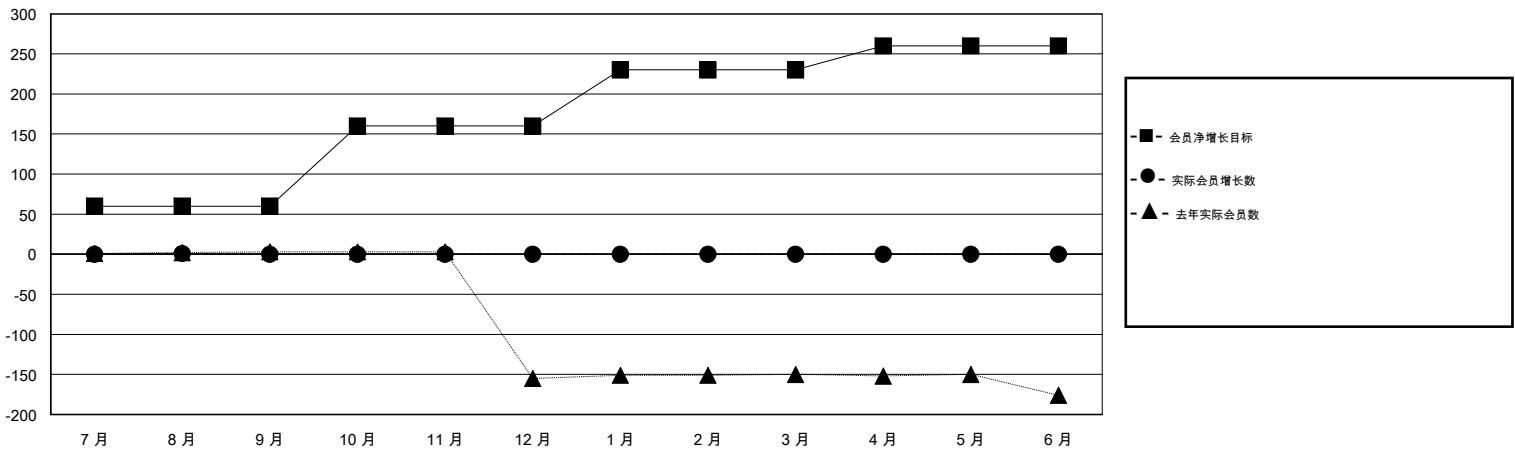

MONTHLY MEMBERSHIP PROGRESS REPORT

District 393

Results as of: 8/31/2019

GMT:

地点 CHINA

GMT宪章区

分会			
成果 2019-2020			
季	新分会目标	新会	会员流失的分会
7月/8月/9月	0	0	0
10月/11月/12月	0	0	0
1月/2月/3月	0	0	0
4月/5月/6月	0	0	0

位会员@每位须缴			
成果 2019-2020			
季	会员净增长目标	实际会员增长数	实际退会会员 (包括转会)
7月/8月/9月	60	2	1
10月/11月/12月	100	0	0
1月/2月/3月	70	0	0
4月/5月/6月	30	0	0

目标与实际新会累积

目标和实际会员累积

已取消的分会: 0	1 CLUBS OF 52 增添1位或以上的新会员	性别分布 男 739 (56.93%) 女 559 (43.07%)
放弃的会员 过世 0 分会已取消 0 其他 1 总计 1	点击这里取得累计会员数据	总计家庭单位会员数 52 支付减半会费的家庭会员 26